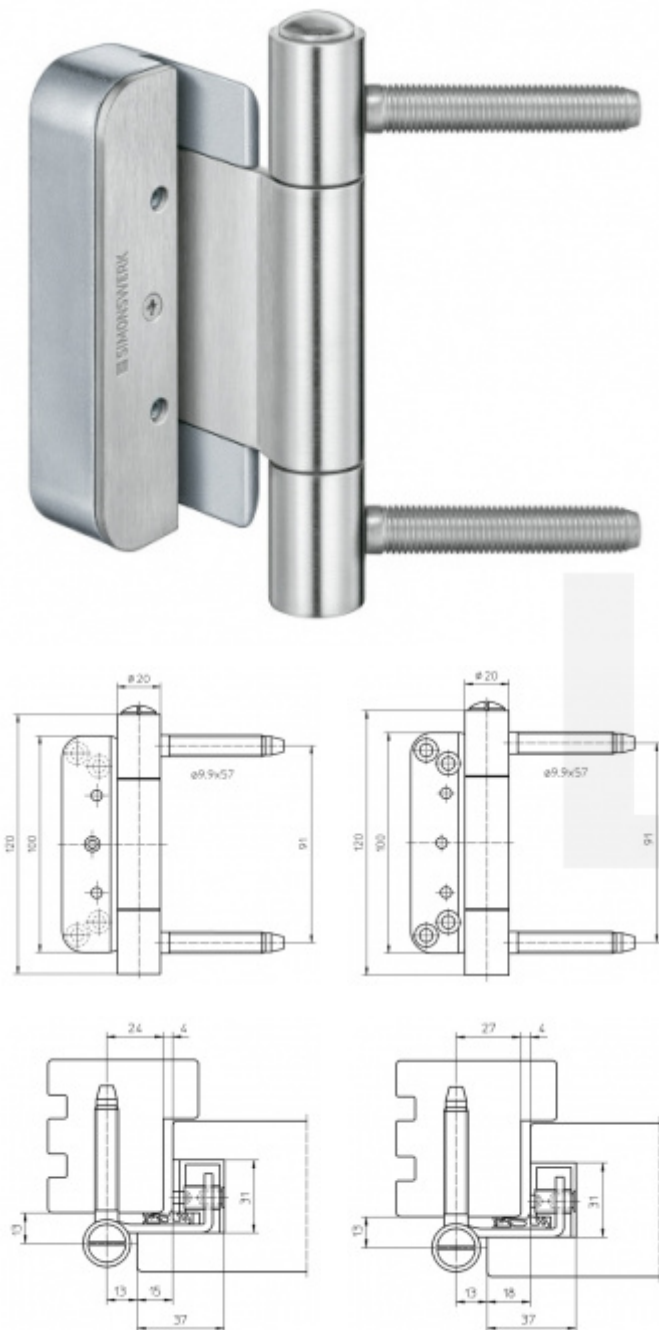

Produktový list

platný k 3. 11. 2024

luxusnikovani.cz
DELIVERED BY EFB

Simonswerk Baka Protect 2010 2D FD Bílá RAL 9016

SIMONSWERK

ID produktu: 9780

Bezpečnostní závěsový systém na dřevěné vchodové dveře

Připravena drážka pro těsnění

Nosnost sady tří pantů: 120 Kg

Pro 15, 18 mm přesah - viz. technické detaily

Komfortní 2D seřízení +/- 3 mm stranově / přítlak

Minimální hloubka zafrézování

Pravolevý, bezúdržbový

Baleno po 10 ks. Lze objednat i jiný počet, je však potřeba počítat s příplatkem za rozbalení

Uvedená cena za 1 ks

Množství větší než 20 ks poptávejte individuálně

Vaše cena bez DPH

23,63 €

Vaše cena s DPH

28,6 €

Zobrazit produkt