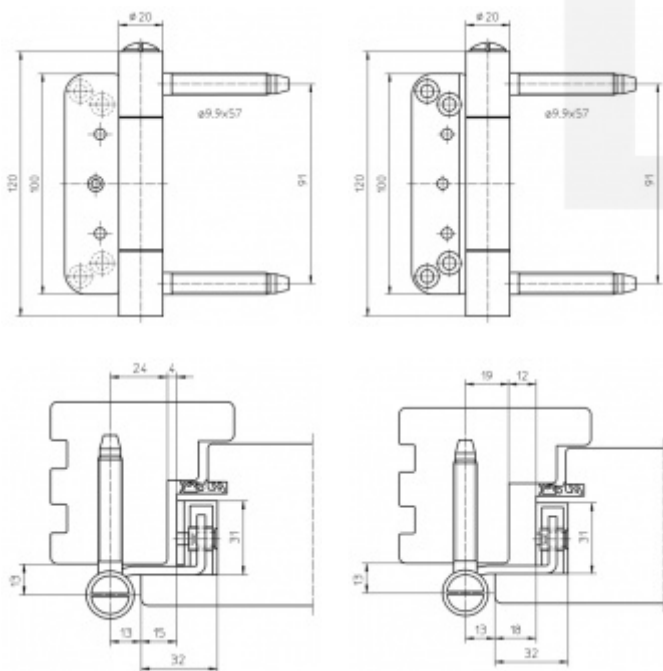

Vaše cena bez DPH

986 Kč

Vaše cena s DPH

1 193,06 Kč

Zobrazit produkt