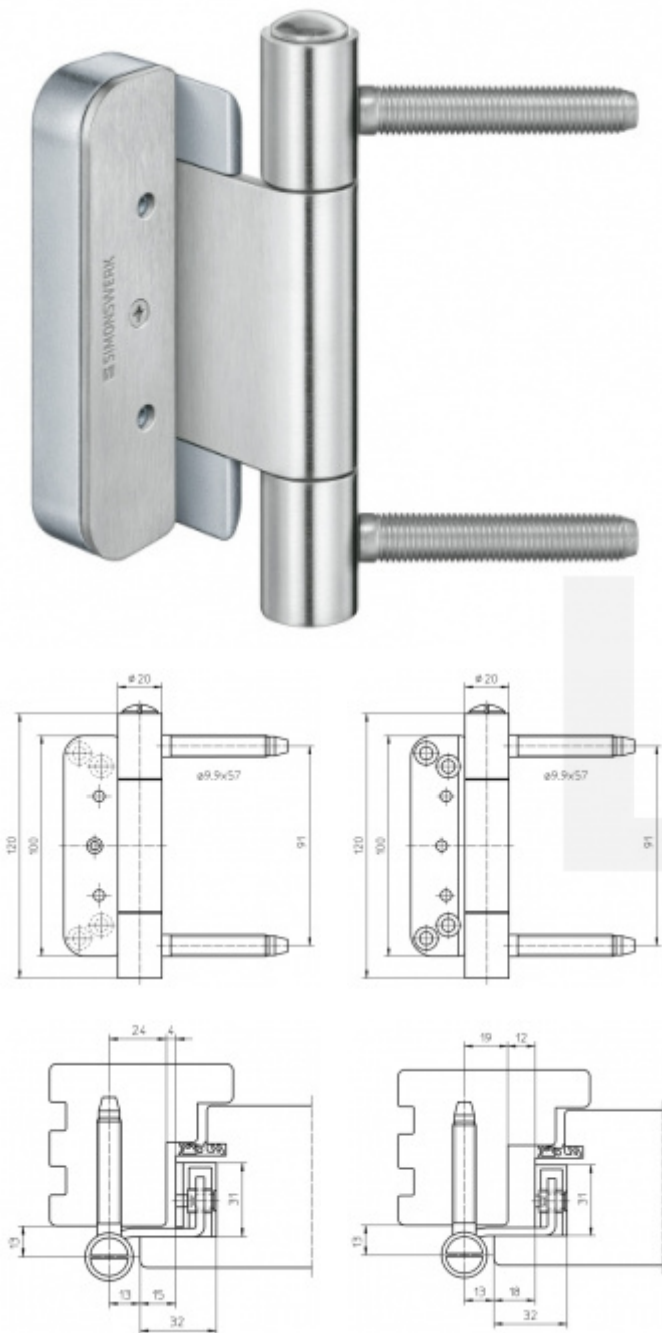

Produktový list

platný k 25. 8. 2024

luxusnikovani.cz
DELIVERED BY EFB

Simonswerk Baka Protect 2010 2D Pozink ocel

SIMONSWERK

ID produktu: 9776

Bezpečnostní závěsový systém na dřevěné vchodové dveře

Nosnost sady tří pantů: 120 Kg

Pro 15, 18 mm přesah - viz. technické detaily

Komfortní 2D seřízení +/- 3 mm stranově / přítlak

Minimální hloubka zafrézování

Pravolevý, bezúdržbový

Baleno po 10 ks. Lze objednat i jiný počet, je však potřeba počítat s příplatkem za rozbalení

Uvedená cena za 1 ks

Množství větší než 20 ks poptávejte individuálně

Vaše cena bez DPH

18,94 €

Vaše cena s DPH

22,91 €

Zobrazit produkt