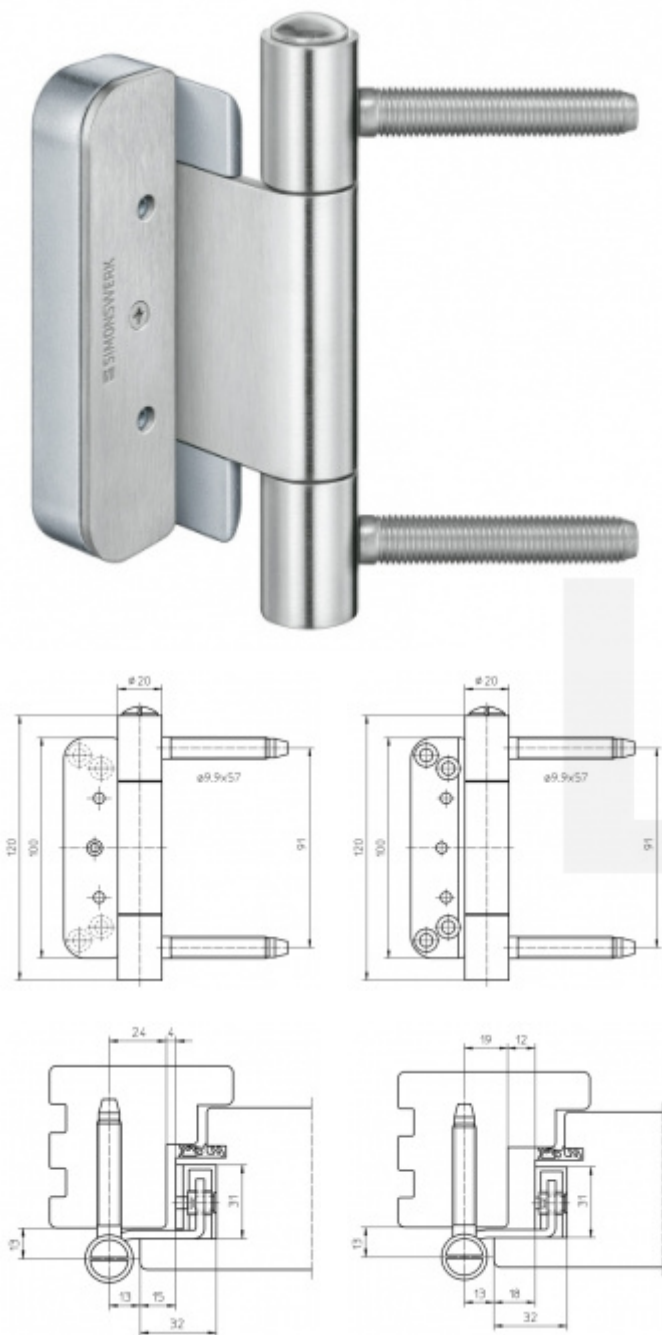

Produktový list

platný k 22. 7. 2024

luxusnikovani.cz
DELIVERED BY EFB

Simonswerk Baka Protect 2010 2D Pozink ocel

SIMONSWERK

ID produktu: 9776

Bezpečnostní závěsový systém na dřevěné vchodové dveře

Nosnost sady tří pantů: 120 Kg

Pro 15, 18 mm přesah - viz. technické detaily

Komfortní 2D seřízení +/- 3 mm stranově / přítlak

Minimální hloubka zafrézování

Pravolevý, bezúdržbový

Baleno po 10 ks. Lze objednat i jiný počet, je však potřeba počítat s příplatkem za rozbalení

Uvedená cena za 1 ks

Množství větší než 20 ks poptávejte individuálně

Vaše cena bez DPH

445 Kč

Vaše cena s DPH

538,46 Kč

Zobrazit produkt