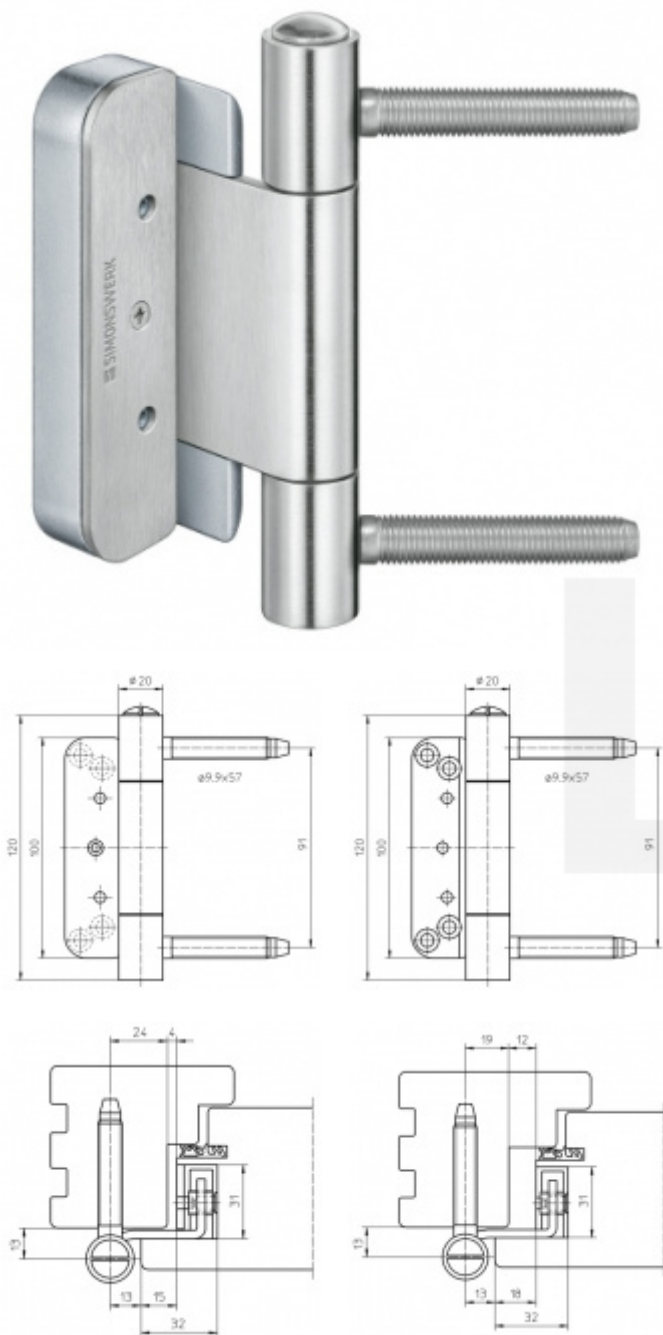

Produktový list

platný k 2. 10. 2024

luxusnikovani.cz
DELIVERED BY EFB

Simonswerk Baka Protect 2010 2D

SIMONSWERK

Bezpečnostní závěsový systém na dřevěné vchodové dveře

Nosnost sady tří pantů: 120 Kg

Pro 15, 18 mm přesah - viz. technické detaily

Komfortní 2D seřízení +/- 3 mm stranově / přítlak

Minimální hloubka zafrézování

Pravolevý, bezúdržbový

Baleno po 10 ks. Lze objednat i jiný počet, je však potřeba počítat s příplatkem za rozbalení

Uvedená cena za 1 ks

Množství větší než 20 ks poptávejte individuálně

Nerez kartáčovaná

[Simonswerk Baka Protect 2010 2D](#)
[Nerez kartáčovaná](#)

DETAIL

Termín bude prověřen u dodavatele

41,96 € bez DPH
50,77 € s DPH

Pozink ocel

[Simonswerk Baka Protect 2010 2D](#)
[Pozink ocel](#)

DETAIL

Termín bude prověřen u dodavatele

18,94 € bez DPH
22,91 € s DPH