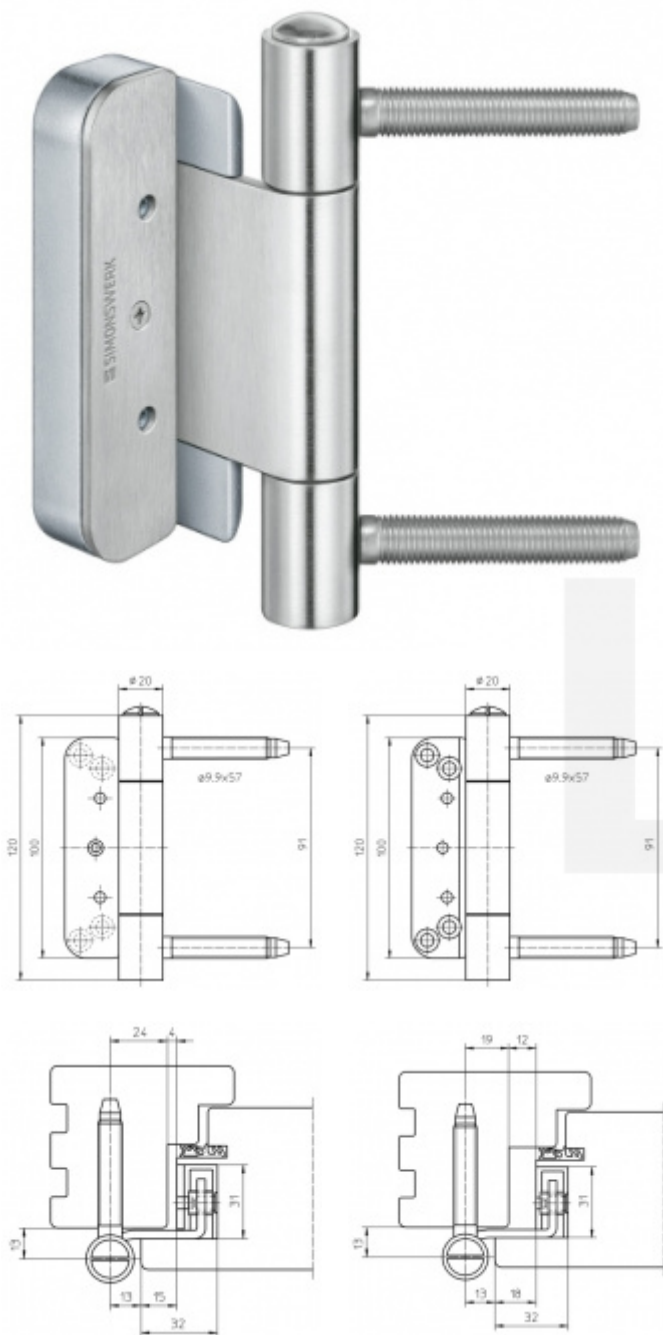

Produktový list

platný k 22. 7. 2024

luxusnikovani.cz
DELIVERED BY EFB

Simonswerk Baka Protect 2010 2D

SIMONSWERK

Bezpečnostní závěsový systém na dřevěné vchodové dveře

Nosnost sady tří pantů: 120 Kg

Pro 15, 18 mm přesah - viz. technické detaily

Komfortní 2D seřízení +/- 3 mm stranově / přítlak

Minimální hloubka zafrézování

Pravolevý, bezúdržbový

Baleno po 10 ks. Lze objednat i jiný počet, je však potřeba počítat s příplatkem za rozbalení

Uvedená cena za 1 ks

Množství větší než 20 ks poptávejte individuálně

Nerez kartáčovaná

[Simonswerk Baka Protect 2010 2D](#)
[Nerez kartáčovaná](#)

DETAIL

Termín bude prověřen u dodavatele

986 Kč bez DPH
1 193,06 Kč s DPH

Pozink ocel

[Simonswerk Baka Protect 2010 2D](#)
[Pozink ocel](#)

DETAIL

Termín bude prověřen u dodavatele

445 Kč bez DPH
538,46 Kč s DPH