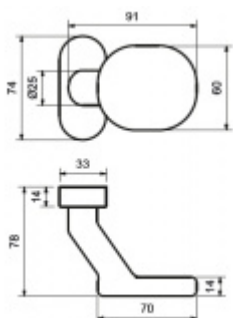

Produktový list

platný k 3. 11. 2024

luxusnikovani.cz
DELIVERED BY EFB