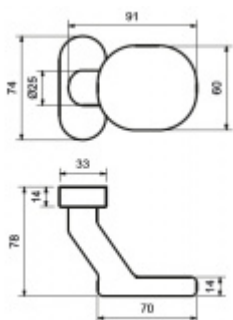

Produktový list

platný k 2. 10. 2024

luxusnikovani.cz
DELIVERED BY EFB