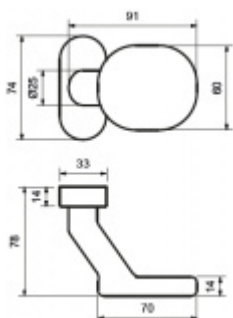

## Koule na úzké rozetě Südmetail Flensburg pevná Eloxovaný hliník

ID produktu: 9697

PLU: 40.33.3010

Koule je vhodná pro rámové dveře nebo na branku

Pevné provedení

**Vaše cena bez DPH**

**36,38 €**

Vaše cena s DPH

## PŘÍSLUŠENSTVÍ

**Oválná nasouvací  
rozeta Flensburg na  
vložku**

Süd-Metall

---

**OD OD 10,89 €**

5 pracovních dní

**Jednostranný čtyřhran  
8 mm s kotvením**

Süd-Metall