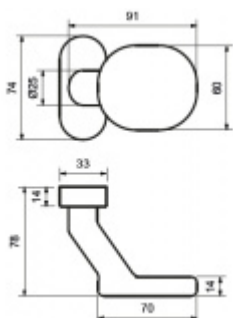

Produktový list

platný k 25. 8. 2024

luxusnikovani.cz
DELIVERED BY EFB

Koule na úzké rozetě Südmetail Flensburg pevná Eloxovaný hliník

ID produktu: 9697

PLU: 40.33.3010

Koule je vhodná pro rámové dveře nebo na branku

Pevné provedení

Vaše cena bez DPH

Vaše cena s DPH

855 Kč

1 034,55 Kč

Zobrazit produkt

PŘÍSLUŠENSTVÍ

**Oválná nasouvací
rozeta Flensburg na
vložku**