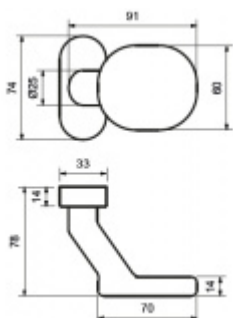

Produktový list

platný k 22. 7. 2024

luxusnikovani.cz
DELIVERED BY EFB

Koule na úzké rozetě Südmetail Flensburg pevná bílá

ID produktu: 9696

PLU: 40.33.3050

Koule je vhodná pro rámové dveře nebo na branku

Pevné provedení

Vaše cena bez DPH

830 Kč

Vaše cena s DPH

1 004,3 Kč

Zobrazit produkt

PŘÍSLUŠENSTVÍ

**Oválná nasouvací
rozeta Flensburg na
vložku**

Süd-Metall

OD OD 256 Kč
5 pracovních dní

**Jednostranný čtyřhran
8 mm s kotvením**

Süd-Metall

OD OD 115 Kč
5 pracovních dní

**Čtyřhran s drážkou pro
kouli 8 mm**

Süd-Metall

OD OD 105 Kč
5 pracovních dní

PODOBNÉ PRODUKTY