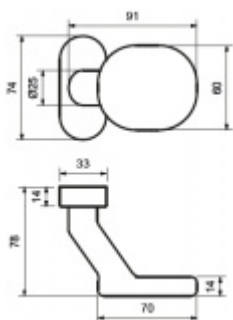

Produktový list

platný k 3. 11. 2024

luxusnikovani.cz
DELIVERED BY EFB