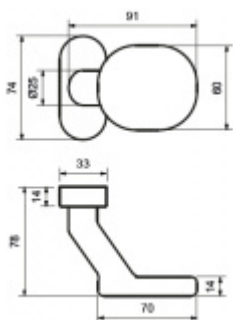

Produktový list

platný k 24. 8. 2024

luxusnikovani.cz
DELIVERED BY EFB

Koule na úzké rozetě Súdmetall Flensburg pevná

Koule je vhodná pro rámové dveře nebo na branku

Pevné provedení

Eloxovaný hliník

[Koule na úzké rozetě Súdmetall Flensburg pevná Eloxovaný hliník](#)