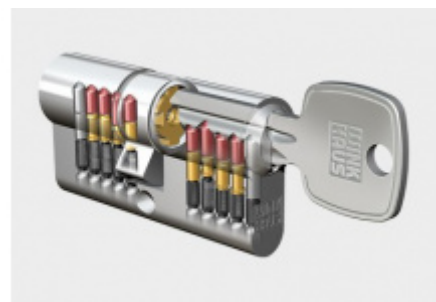

Štítkové kování Súdmetall Berlin-LS ES1 klika/koule bezpečnostní Hnědá, Bez překrytí vločky

ID produktu: 9688

PLU: 40.33.2400

Štítkové kování pro rámové dveře

Sestava klika/koule

Kovová konstrukce pod štítkem pro vysoké zatížení

Klika pevně spojená se štítky

Přesah vločky 9 - 13 mm

Uvedená cena je pro provedení tloušťky dveří 67 - 72 mm

Na poptání lze dodat spojovací materiál i pro jinou tloušťku dveří

Dle DIN 18257 ES1

Vaše cena bez DPH

Termín bude prověřen u
dodavatele

**Automatický,
samozamykací zámek
Winkhaus bluematic
EAV3 s elektrickým
otevíráním**

Winkhaus

OD 616 €

Termín bude prověřen u
dodavatele

**Cylindrická vložka
Winkhaus - XR - třída 3**

Winkhaus

OD OD 19,79 €

5 pracovních dní

**Cylindrická vložka s
otočným knoflíkem
Winkhaus XR 3. třída**

Winkhaus

OD OD 44,04 €

5 pracovních dní

PODOBNÉ PRODUKTY