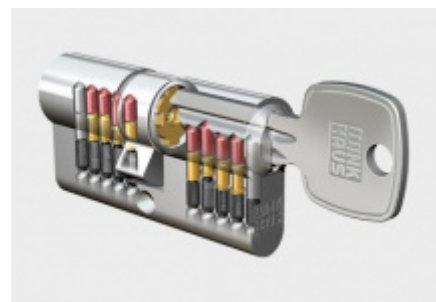

Štítkové kování Südmetall Berlin-LS ES1 klika/koule bezpečnostní Hnědá, Bez překrytí vločky

ID produktu: 9688

PLU: 40.33.2400

Štítkové kování pro rámové dveře

Sestava klika/koule

Kovová konstrukce pod štítkem pro vysoké zatížení

Klika pevně spojená se štítky

Přesah vločky 9 - 13 mm

Uvedená cena je pro provedení tloušťky dveří 67 - 72 mm

Na poptání lze dodat spojovací materiál i pro jinou tloušťku dveří

Dle DIN 18257 ES1

Vaše cena bez DPH

Termín bude prověřen u
dodavatele

**Automatický,
samozamykací zámek
Winkhaus bluematic
EAV3 s elektrickým
otevíráním**

Winkhaus

OD 14 476 Kč

Termín bude prověřen u
dodavatele

**Cylindrická vložka
Winkhaus - XR - třída 3**

Winkhaus

OD OD 465 Kč

5 pracovních dní

**Cylindrická vložka s
otočným knoflíkem
Winkhaus XR 3. třída**

Winkhaus

OD OD 1 035 Kč

5 pracovních dní

PODOBNÉ PRODUKTY