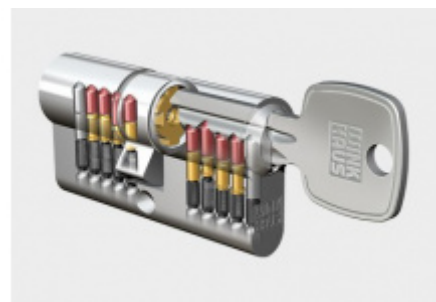

Štítkové kování Südmetall Berlin-LS ES1 klika/koule bezpečnostní Eloxovaný hliník, S překrytím vložky

ID produktu: 9687

PLU: 40.33.2520

Štítkové kování pro rámové dveře

Sestava klika/koule

Kovová konstrukce pod štítkem pro vysoké zatížení

Klika pevně spojená se štítky

Přesah vložky 9 - 13 mm

Uvedená cena je pro provedení tloušťky dveří 67 - 72 mm

Na poptání lze dodat spojovací materiál i pro jinou tloušťku dveří

Dle DIN 18257 ES1

Vaše cena bez DPH

Termín bude prověřen u
dodavatele

**Automatický,
samozamykací zámek
Winkhaus bluematic
EAV3 s elektrickým
otevíráním**

Winkhaus

OD 14 476 Kč

Termín bude prověřen u
dodavatele

**Cylindrická vložka
Winkhaus - XR - třída 3**

Winkhaus

OD OD 465 Kč

5 pracovních dní

**Cylindrická vložka s
otočným knoflíkem
Winkhaus XR 3. třída**

Winkhaus

OD OD 1 035 Kč

5 pracovních dní

PODOBNÉ PRODUKTY