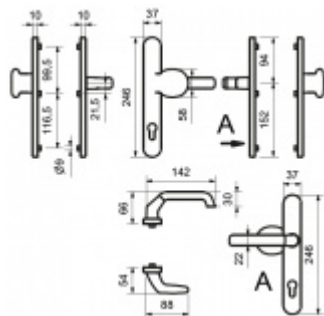

Štítkové kování Südmetall Berlin-LS ES1 klika/koule bezpečnostní Eloxovaný hliník, S překrytím vložky

ID produktu: 9687

PLU: 40.33.2520

Štítkové kování pro rámové dveře

Sestava klika/koule

Kovová konstrukce pod štítkem pro vysoké zatížení

Klika pevně spojená se štítky

Přesah vložky 9 - 13 mm

Uvedená cena je pro provedení tloušťky dveří 67 - 72 mm

Na poptání lze dodat spojovací materiál i pro jinou tloušťku dveří

Dle DIN 18257 ES1

Vaše cena bez DPH