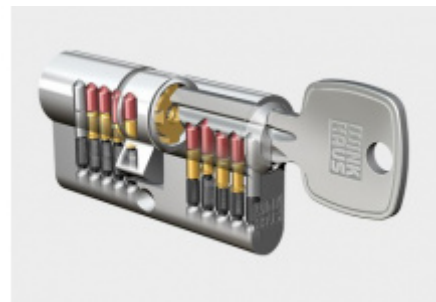

Štítkové kování Südmetall Berlin-LS ES1 klika/koule bezpečnostní Eloxovaný hliník, Bez překrytí vložky

ID produktu: 9686

PLU: 40.33.2420

Štítkové kování pro rámové dveře

Sestava klika/koule

Kovová konstrukce pod štítkem pro vysoké zatížení

Klika pevně spojená se štítky

Přesah vložky 9 - 13 mm

Uvedená cena je pro provedení tloušťky dveří 67 - 72 mm

Na poptání lze dodat spojovací materiál i pro jinou tloušťku dveří

Dle DIN 18257 ES1

Vaše cena bez DPH

Termín bude prověřen u
dodavatele

**Automatický,
samozamykací zámek
Winkhaus bluematic
EAV3 s elektrickým
otevíráním**

Winkhaus

OD 616 €

Termín bude prověřen u
dodavatele

**Cylindrická vložka
Winkhaus - XR - třída 3**

Winkhaus

OD OD 19,79 €

5 pracovních dní

**Cylindrická vložka s
otočným knoflíkem
Winkhaus XR 3. třída**

Winkhaus

OD OD 44,04 €

5 pracovních dní

PODOBNÉ PRODUKTY