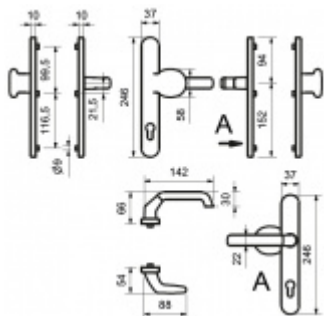

Štítkové kování Südmetall Berlin-LS ES1 klika/koule bezpečnostní Eloxovaný hliník, Bez překrytí vložky

ID produktu: 9686

PLU: 40.33.2420

Štítkové kování pro rámové dveře

Sestava klika/koule

Kovová konstrukce pod štítkem pro vysoké zatížení

Klika pevně spojená se štítky

Přesah vložky 9 - 13 mm

Uvedená cena je pro provedení tloušťky dveří 67 - 72 mm

Na poptání lze dodat spojovací materiál i pro jinou tloušťku dveří

Dle DIN 18257 ES1

Vaše cena bez DPH