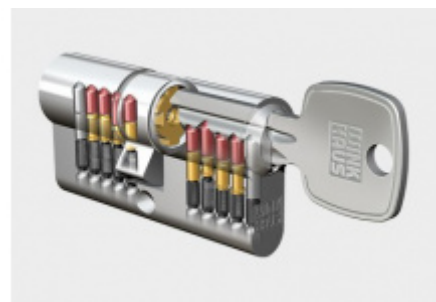

Štítkové kování Südmetall Berlin-LS ES1 klika/koule bezpečnostní Eloxovaný hliník, Bez překrytí vložky

ID produktu: 9686

PLU: 40.33.2420

Štítkové kování pro rámové dveře

Sestava klika/koule

Kovová konstrukce pod štítkem pro vysoké zatížení

Klika pevně spojená se štítky

Přesah vložky 9 - 13 mm

Uvedená cena je pro provedení tloušťky dveří 67 - 72 mm

Na poptání lze dodat spojovací materiál i pro jinou tloušťku dveří

Dle DIN 18257 ES1

Vaše cena bez DPH

Termín bude prověřen u
dodavatele

**Automatický,
samozamykací zámek
Winkhaus blumatic
EAV3 s elektrickým
otevíráním**

Winkhaus

OD 14 476 Kč

Termín bude prověřen u
dodavatele

**Cylindrická vložka
Winkhaus - XR - třída 3**

Winkhaus

OD OD 465 Kč

5 pracovních dní

**Cylindrická vložka s
otočným knoflíkem
Winkhaus XR 3. třída**

Winkhaus

OD OD 1 035 Kč

5 pracovních dní

PODOBNÉ PRODUKTY