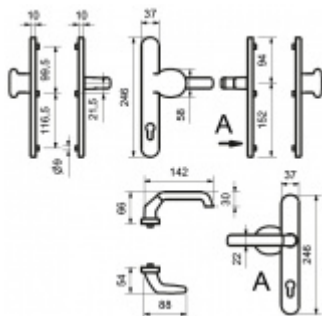

Štítkové kování Südmetall Berlin-LS ES1 klika/koule bezpečnostní Eloxovaný hliník, Bez překrytí vložky

ID produktu: 9686

PLU: 40.33.2420

Štítkové kování pro rámové dveře

Sestava klika/koule

Kovová konstrukce pod štítkem pro vysoké zatížení

Klika pevně spojená se štítky

Přesah vložky 9 - 13 mm

Uvedená cena je pro provedení tloušťky dveří 67 - 72 mm

Na poptání lze dodat spojovací materiál i pro jinou tloušťku dveří

Dle DIN 18257 ES1

Vaše cena bez DPH