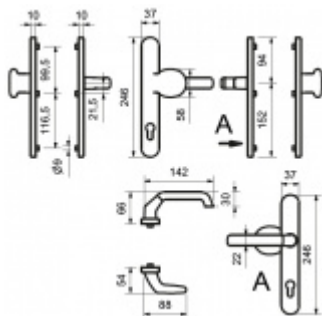

## Štítkové kování Südmetall Berlin-LS ES1 klika/koule bezpečnostní Hliník F9, S překrytím vložky

ID produktu: 9685

PLU: 40.33.2530

Štítkové kování pro rámové dveře

Sestava klika/koule

Kovová konstrukce pod štítkem pro vysoké zatížení

Klika pevně spojená se štítky

Přesah vložky 9 - 13 mm

Uvedená cena je pro provedení tloušťky dveří 67 - 72 mm

Na poptání lze dodat spojovací materiál i pro jinou tloušťku dveří

Dle DIN 18257 ES1

**Vaše cena bez DPH**