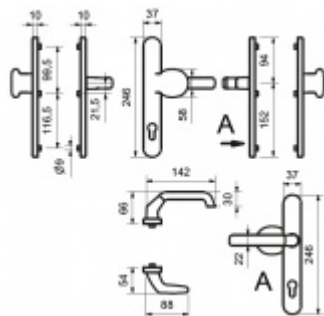

Štítkové kování Südmetall Berlin-LS ES1 klika/koule bezpečnostní Hliník F9, S překrytím vložky

ID produktu: 9685

PLU: 40.33.2530

Štítkové kování pro rámové dveře

Sestava klika/koule

Kovová konstrukce pod štítkem pro vysoké zatížení

Klika pevně spojená se štítky

Přesah vložky 9 - 13 mm

Uvedená cena je pro provedení tloušťky dveří 67 - 72 mm

Na poptání lze dodat spojovací materiál i pro jinou tloušťku dveří

Dle DIN 18257 ES1

Vaše cena bez DPH