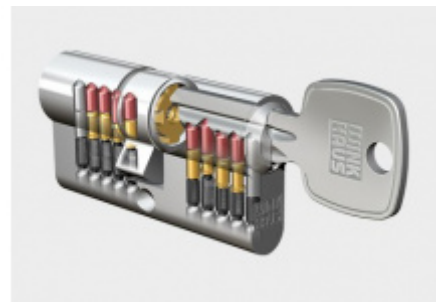

Štítkové kování Südmetall Berlin-LS ES1 klika/koule bezpečnostní Hliník F9, S překrytím vložky

ID produktu: 9685

PLU: 40.33.2530

Štítkové kování pro rámové dveře

Sestava klika/koule

Kovová konstrukce pod štítkem pro vysoké zatížení

Klika pevně spojená se štítky

Přesah vložky 9 - 13 mm

Uvedená cena je pro provedení tloušťky dveří 67 - 72 mm

Na poptání lze dodat spojovací materiál i pro jinou tloušťku dveří

Dle DIN 18257 ES1

Vaše cena bez DPH

Termín bude prověřen u
dodavatele

**Automatický,
samozamykací zámek
Winkhaus blumatic
EAV3 s elektrickým
otevíráním**

Winkhaus

OD 14 476 Kč

Termín bude prověřen u
dodavatele

**Cylindrická vložka
Winkhaus - XR - třída 3**

Winkhaus

OD OD 465 Kč

5 pracovních dní

**Cylindrická vložka s
otočným knoflíkem
Winkhaus XR 3.třída**

Winkhaus

OD OD 1 035 Kč

5 pracovních dní

PODOBNÉ PRODUKTY