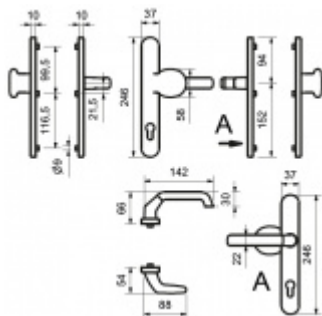

## Štítkové kování Südmetail Berlin-LS ES1 klika/koule bezpečnostní Hliník F9, Bez překrytí vložky

ID produktu: 9684

PLU: 40.33.2430

Štítkové kování pro rámové dveře

Sestava klika/koule

Kovová konstrukce pod štítkem pro vysoké zatížení

Klika pevně spojená se štítky

Přesah vložky 9 - 13 mm

Uvedená cena je pro provedení tloušťky dveří 67 - 72 mm

Na poptání lze dodat spojovací materiál i pro jinou tloušťku dveří

Dle DIN 18257 ES1

**Vaše cena bez DPH**