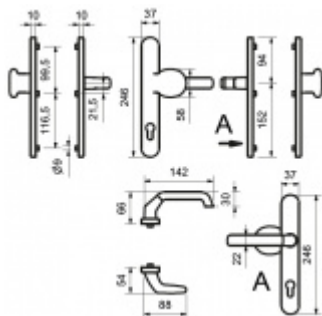

Štítkové kování Súdmetall Berlin-LS ES1 klika/koule bezpečnostní Hliník F9, Bez překrytí vložky

ID produktu: 9684

PLU: 40.33.2430

Štítkové kování pro rámové dveře

Sestava klika/koule

Kovová konstrukce pod štítkem pro vysoké zatížení

Klika pevně spojená se štítky

Přesah vložky 9 - 13 mm

Uvedená cena je pro provedení tloušťky dveří 67 - 72 mm

Na poptání lze dodat spojovací materiál i pro jinou tloušťku dveří

Dle DIN 18257 ES1

Vaše cena bez DPH