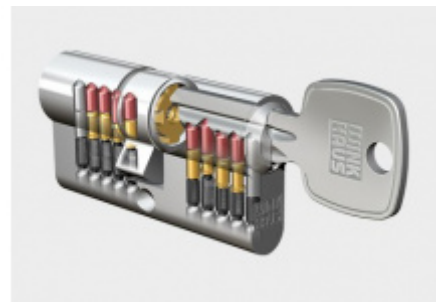

Štítkové kování Súdmetall Berlin-LS ES1 klika/koule bezpečnostní Hliník F9, Bez překrytí vložky

ID produktu: 9684

PLU: 40.33.2430

Štítkové kování pro rámové dveře

Sestava klika/koule

Kovová konstrukce pod štítkem pro vysoké zatížení

Klika pevně spojená se štítky

Přesah vložky 9 - 13 mm

Uvedená cena je pro provedení tloušťky dveří 67 - 72 mm

Na poptání lze dodat spojovací materiál i pro jinou tloušťku dveří

Dle DIN 18257 ES1

Vaše cena bez DPH

Termín bude prověřen u
dodavatele

**Automatický,
samozamykací zámek
Winkhaus bluematic
EAV3 s elektrickým
otevíráním**

Winkhaus

OD 14 476 Kč

Termín bude prověřen u
dodavatele

**Cylindrická vložka
Winkhaus - XR - třída 3**

Winkhaus

OD OD 465 Kč

5 pracovních dní

**Cylindrická vložka s
otočným knoflíkem
Winkhaus XR 3. třída**

Winkhaus

OD OD 1 035 Kč

5 pracovních dní

PODOBNÉ PRODUKTY