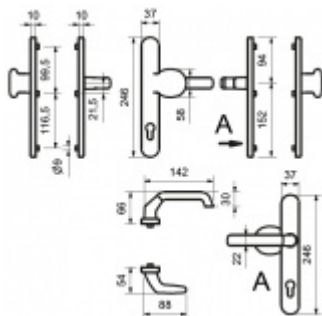

## Štítkové kování Südmetail Berlin-LS ES1 klika/koule bezpečnostní Bílá RAL 9016, S překrytím vložky

ID produktu: 9683

PLU: 40.33.2510

Štítkové kování pro rámové dveře

Sestava klika/koule

Kovová konstrukce pod štítkem pro vysoké zatížení

Klika pevně spojená se štítky

Přesah vložky 9 - 13 mm

Uvedená cena je pro provedení tloušťky dveří 67 - 72 mm

Na poptání lze dodat spojovací materiál i pro jinou tloušťku dveří

Dle DIN 18257 ES1

**Vaše cena bez DPH**