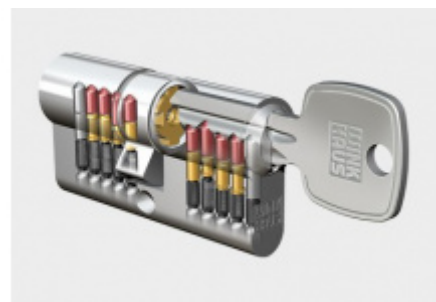

PŘÍSLUŠENSTVÍ

**Automatický,
samozamykací zámek
Winkhaus autoLock
AV3**

Winkhaus

OD 211,49 €

Termín bude prověřen u
dodavatele

**Automatický,
samozamykací zámek
Winkhaus bluematic
EAV3 s elektrickým
otevíráním**

Winkhaus

OD 616 €

Termín bude prověřen u
dodavatele

**Cylindrická vložka
Winkhaus - XR - třída 3**

Winkhaus

OD OD 19,79 €

5 pracovních dní