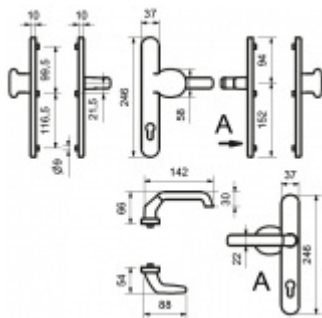

Štítkové kování Südmetall Berlin-LS ES1 klika/koule bezpečnostní Bílá RAL 9016, S překrytím vložky

ID produktu: 9683

PLU: 40.33.2510

Štítkové kování pro rámové dveře

Sestava klika/koule

Kovová konstrukce pod štítkem pro vysoké zatížení

Klika pevně spojená se štítky

Přesah vložky 9 - 13 mm

Uvedená cena je pro provedení tloušťky dveří 67 - 72 mm

Na poptání lze dodat spojovací materiál i pro jinou tloušťku dveří

Dle DIN 18257 ES1

Vaše cena bez DPH