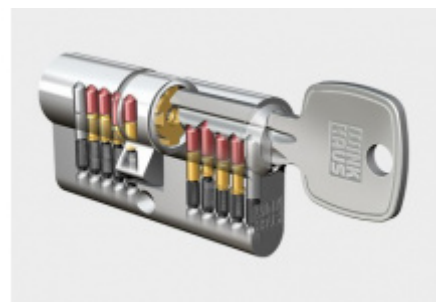

Štítkové kování Südmetall Berlin-LS ES1 klika/koule bezpečnostní Bílá RAL 9016, S překrytím vložky

ID produktu: 9683

PLU: 40.33.2510

Štítkové kování pro rámové dveře

Sestava klika/koule

Kovová konstrukce pod štítkem pro vysoké zatížení

Klika pevně spojená se štítky

Přesah vložky 9 - 13 mm

Uvedená cena je pro provedení tloušťky dveří 67 - 72 mm

Na poptání lze dodat spojovací materiál i pro jinou tloušťku dveří

Dle DIN 18257 ES1

Vaše cena bez DPH

Termín bude prověřen u
dodavatele

**Automatický,
samozamykací zámek
Winkhaus bluematic
EAV3 s elektrickým
otevíráním**

Winkhaus

OD 14 476 Kč

Termín bude prověřen u
dodavatele

**Cylindrická vložka
Winkhaus - XR - třída 3**

Winkhaus

OD OD 465 Kč

5 pracovních dní

**Cylindrická vložka s
otočným knoflíkem
Winkhaus XR 3. třída**

Winkhaus

OD OD 1 035 Kč

5 pracovních dní

PODOBNÉ PRODUKTY