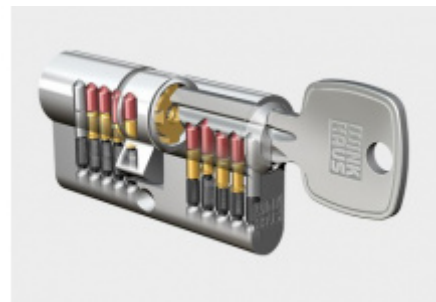

Štítkové kování Südmetail Berlin-LS ES1 klika/koule bezpečnostní Bílá RAL 9016, Bez překrytí vložky

ID produktu: 9682

PLU: 40.33.2410

Štítkové kování pro rámové dveře

Sestava klika/koule

Kovová konstrukce pod štítkem pro vysoké zatížení

Klika pevně spojená se štítky

Přesah vložky 9 - 13 mm

Uvedená cena je pro provedení tloušťky dveří 67 - 72 mm

Na poptání lze dodat spojovací materiál i pro jinou tloušťku dveří

Dle DIN 18257 ES1

Vaše cena bez DPH

Termín bude prověřen u
dodavatele

**Automatický,
samozamykací zámek
Winkhaus bluematic
EAV3 s elektrickým
otevíráním**

Winkhaus

OD 616 €

Termín bude prověřen u
dodavatele

**Cylindrická vložka
Winkhaus - XR - třída 3**

Winkhaus

OD OD 19,79 €

5 pracovních dní

**Cylindrická vložka s
otočným knoflíkem
Winkhaus XR 3. třída**

Winkhaus

OD OD 44,04 €

5 pracovních dní

PODOBNÉ PRODUKTY