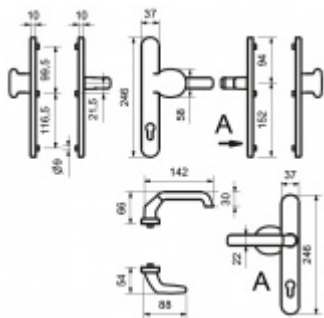

Štítkové kování Südmetail Berlin-LS ES1 klika/koule bezpečnostní Bílá RAL 9016, Bez překrytí vložky

ID produktu: 9682

PLU: 40.33.2410

Štítkové kování pro rámové dveře

Sestava klika/koule

Kovová konstrukce pod štítkem pro vysoké zatížení

Klika pevně spojená se štítky

Přesah vložky 9 - 13 mm

Uvedená cena je pro provedení tloušťky dveří 67 - 72 mm

Na poptání lze dodat spojovací materiál i pro jinou tloušťku dveří

Dle DIN 18257 ES1

Vaše cena bez DPH