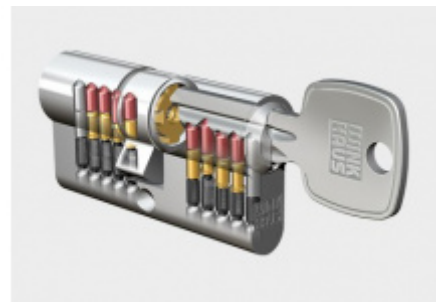

Produktový list

platný k 4. 7. 2024

luxusnikovani.cz
DELIVERED BY EFB

Štítkové kování Südmetall Berlin-LS ES1 klika/koule bezpečnostní Bílá RAL 9016, Bez překrytí vložky

ID produktu: 9682

PLU: 40.33.2410

Štítkové kování pro rámové dveře

Dle DIN 18257 ES1

Vaše cena bez DPH

Vaše cena s DPH

1 793 Kč

2 169,54 Kč

Zobrazit produkt

PŘÍSLUŠENSTVÍ

**Automatický,
samozamykací zámek
Winkhaus autoLock
AV3**

Winkhaus

OD 4 970 Kč

Termín bude prověřen u
dodavatele

**Automatický,
samozamykací zámek
Winkhaus blumatic
EAV3 s elektrickým
otevíráním**

Winkhaus

OD 14 476 Kč

Termín bude prověřen u
dodavatele

**Cylindrická vložka
Winkhaus - XR - třída 3**

Winkhaus

OD OD 465 Kč

5 pracovních dní

**Cylindrická vložka s
otočným knoflíkem
Winkhaus XR 3.třída**

Winkhaus

OD OD 1 035 Kč

5 pracovních dní

PODOBNÉ PRODUKTY