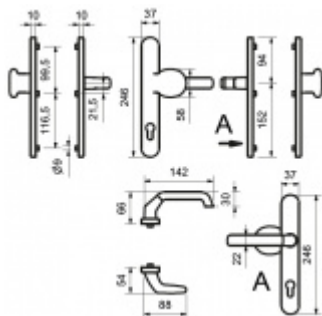

Vaše cena bez DPH

Vaše cena s DPH

1 793 Kč

2 169,54 Kč

Zobrazit produkt