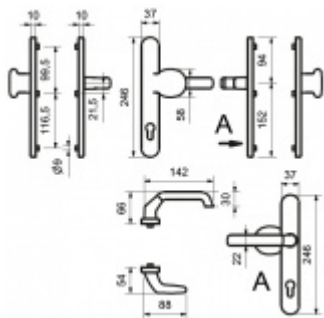

## Štítkové kování Südmetail Berlin-LS ES1 klika/koule bezpečnostní

Štítkové kování pro rámové dveře

Sestava klika/koule

Kovová konstrukce pod štítkem pro vysoké zatížení

Klika pevně spojená se štítky

Přesah vložky 9 - 13 mm

Uvedená cena je pro provedení tloušťky dveří 67 - 72 mm

Na poptání lze dodat spojovací materiál i pro jinou tloušťku dveří

Dle DIN 18257 ES1