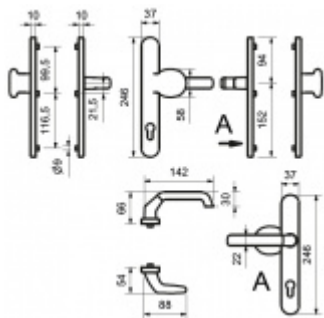

Štítkové kování Südmetail Berlin-LS ES1 klika/koule bezpečnostní

Štítkové kování pro rámové dveře

Sestava klika/koule

Kovová konstrukce pod štítkem pro vysoké zatížení

Klika pevně spojená se štítky

Přesah vložky 9 - 13 mm

Uvedená cena je pro provedení tloušťky dveří 67 - 72 mm

Na poptání lze dodat spojovací materiál i pro jinou tloušťku dveří

Dle DIN 18257 ES1

Eloxovaný hliník

[Štítkové kování Súdmetall Berlin-LS ES1 klika/koule bezpečnostní](#)
[Eloxovaný hliník, Bez překrytí vložky](#)