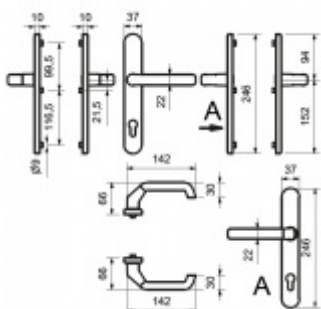

Přesah vložky 9-13 mm

Rozteč 92 mm.

Klika pevně spojená se štítky

Uvedená cena je pro provedení tloušťky dveří 67 - 72 mm

Na poptání lze dodat spojovací materiál i pro jinou tloušťku dveří

Certifikováno dle DIN 18257 ES1 - 2.bezpečnostní třída