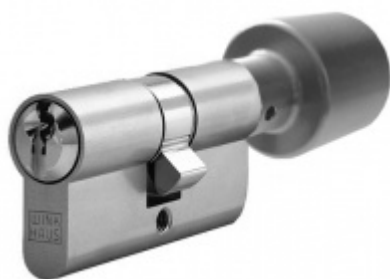

Cylindrická vložka s otočným knoflíkem Winkhaus XR 3.třída

Winkhaus

OD OD 1 035 Kč

5 pracovních dní