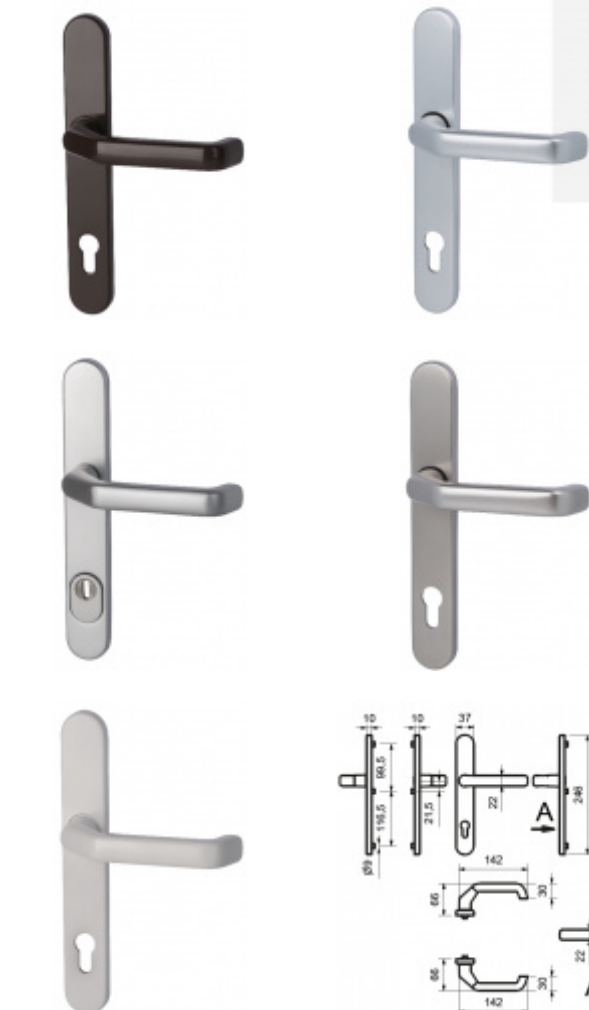

## Štítkové kování Südmetail Berlin-LS klika/klika, bezpečnostní Hnědá, Bez překrytí vločky

ID produktu: 9680

PLU: 40.33.2010

Štítkové kování pro rámové dveře

Sestava klika/klika

Kovová konstrukce pod štítkem pro vysoké zatížení

Přesah vločky 9-13 mm

Rozteč 92 mm.

Klika pevně spojená se štítky

Uvedená cena je pro provedení tloušťky dveří 67 - 72 mm

Na poptání lze dodat spojovací materiál i pro jinou tloušťku dveří

Certifikováno dle DIN 18257 ES1 - 2.bezpečnostní třída