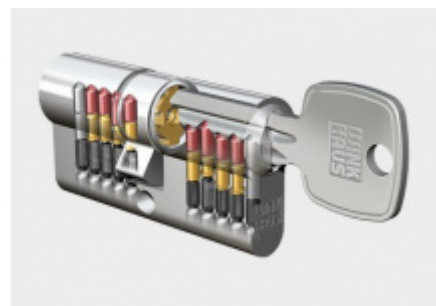

PŘÍSLUŠENSTVÍ

Úzký dveřní zámek SSF Serie 02

SSF

OD OD 1 006 Kč

více jak 10 ks

Automatický, samozamykací zámek Winkhaus autoLock AV3

Winkhaus

OD 4 970 Kč

Termín bude prověřen u
dodavatele

Cylindrická vložka Winkhaus - XR - třída 3

Winkhaus

OD OD 465 Kč

5 pracovních dní