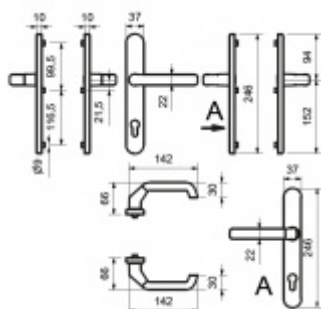

Přesah vločky 9-13 mm

Rozteč 92 mm.

Klika pevně spojená se štítky

Uvedená cena je pro provedení tloušťky dveří 67 - 72 mm

Na poptání lze dodat spojovací materiál i pro jinou tloušťku dveří

Certifikováno dle DIN 18257 ES1 - 2.bezpečnostní třída