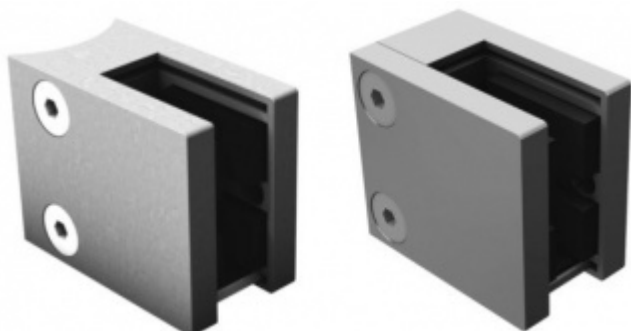

Produktový list

platný k 6. 10. 2024

luxusnikovani.cz
DELIVERED BY EFB

Držák skla AbP typ 6, 45x50 mm, zinek bez povrchu 12,76 mm, Plochý sloupek

ID produktu: 967

PLU: 50.13.4060

Úchyt pro sklo na plochý nebo kulatý sloupek

Zinková slitina bez povrchové úpravy

Vhodné pro tloušťku skla 8-12,76 mm

Balení obsahuje držák + těsnění pro sklo

Součástí balení není spojovací materiál pro podklad

Bez vrtání do skla

Vaše cena bez DPH

8,43 €

Vaše cena s DPH

10,19 €

Zobrazit produkt

PŘÍSLUŠENSTVÍ

Nerezový sloupek 995 mm, rohový s přípravou pro montáž úchytů na sklo 4xM8 závit

Süd-Metall

OD 51,06 €

5 pracovních dní

Nerezový sloupek 995mm, středový s přípravou pro montáž úchytů na sklo 4xM8 závit

Süd-Metall

OD 51,06 €

5 pracovních dní

Nerezový sloupek 995mm, koncový s přípravou pro montáž úchytů na sklo 2xM8 závit

Süd-Metall