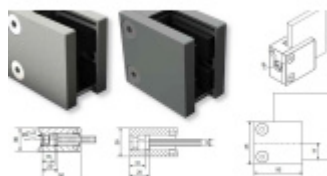

Produktový list

platný k 6. 10. 2024

luxusnikovani.cz
DELIVERED BY EFB

Držák skla AbP typ 6, 45x50 mm, zinek bez povrchu 12,76 mm, Plochý sloupek

ID produktu: 967

PLU: 50.13.4060

Úchyt pro sklo na plochý nebo kulatý sloupek

Zinková slitina bez povrchové úpravy

Vhodné pro tloušťku skla 8-12,76 mm

Balení obsahuje držák + těsnění pro sklo

Součástí balení není spojovací materiál pro podklad

Bez vrtání do skla

Vaše cena bez DPH

8,43 €

Vaše cena s DPH

10,19 €

Zobrazit produkt

PŘÍSLUŠENSTVÍ

Nerezový sloupek 995 mm, rohový s přípravou pro montáž úchytů na sklo 4xM8 závit

Süd-Metall

OD 51,06 €

5 pracovních dní

Nerezový sloupek 995mm, středový s přípravou pro montáž úchytů na sklo 4xM8 závit

Süd-Metall

OD 51,06 €

5 pracovních dní

Nerezový sloupek 995mm, koncový s přípravou pro montáž úchytů na sklo 2xM8 závit

Süd-Metall