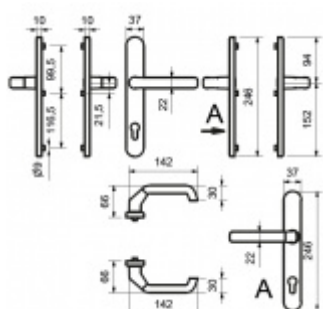

Přesah vložky 9-13 mm

Rozteč 92 mm.

Klika pevně spojená se štítky

Uvedená cena je pro provedení tloušťky dveří 67 - 72 mm

Na poptání lze dodat spojovací materiál i pro jinou tloušťku dveří

Certifikováno dle DIN 18257 ES1 - 2.bezpečnostní třída