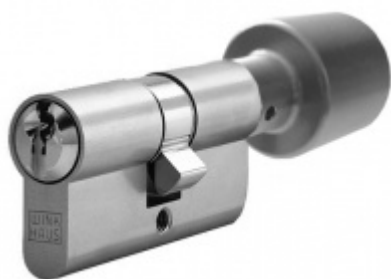

Cylindrická vložka s otočným knoflíkem Winkhaus XR 3. třída

Winkhaus

OD OD 44,04 €

5 pracovních dní