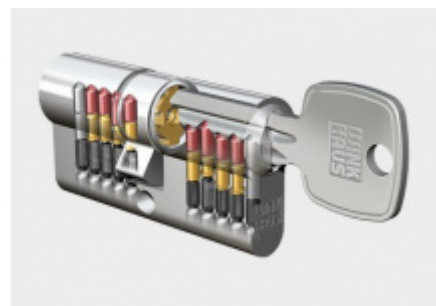

PŘÍSLUŠENSTVÍ

Úzký dveřní zámek SSF Serie 02

SSF

OD OD 42,81 €

více jak 10 ks

Automatický, samozamykací zámek Winkhaus autoLock AV3

Winkhaus

OD 211,49 €

Termín bude prověřen u
dodavatele

Cylindrická vložka Winkhaus - XR - třída 3

Winkhaus

OD OD 19,79 €

5 pracovních dní