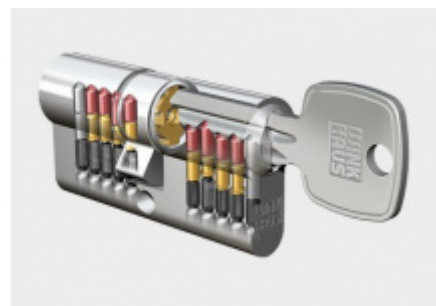

Sestava klika/klika

Kovová konstrukce pod štítkem pro vysoké zatížení

Přesah vložky 9-13 mm

Rozteč 92 mm.

Klika pevně spojená se štítky

Uvedená cena je pro provedení tloušťky dveří 67 - 72 mm

Na poptání lze dodat spojovací materiál i pro jinou tloušťku dveří

Certifikováno dle DIN 18257 ES1 - 2.bezpečnostní třída

Vaše cena bez DPH

113,83 €

Vaše cena s DPH

137,73 €

Zobrazit produkt

PŘÍSLUŠENSTVÍ

Úzký dveřní zámek SSF Serie 02

SSF

OD OD 42,81 €

více jak 10 ks

Automatický, samozamykací zámek Winkhaus autoLock AV3

Winkhaus

OD 211,49 €

Termín bude prověřen u
dodavatele

Cylindrická vložka Winkhaus - XR - třída 3

Winkhaus

OD OD 19,79 €

5 pracovních dní

Cylindrická vložka s otočným knoflíkem Winkhaus XR 3. třída

Winkhaus

OD OD 44,04 €

5 pracovních dní

PODOBNÉ PRODUKTY