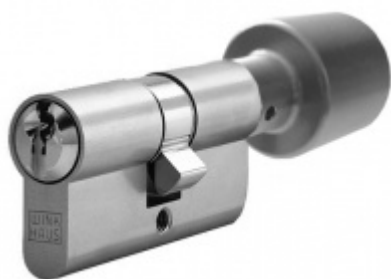

Produktový list

platný k 25. 8. 2024

luxusnikovani.cz
DELIVERED BY EFB

Štítkové kování Südmetail Berlin-LS klika/klika, bezpečnostní Hliník F9, S překrytím vložky

ID produktu: 9677

PLU: 40.33.2130

Štítkové kování pro rámové dveře

Sestava klika/klika

Kovová konstrukce pod štítkem pro vysoké zatížení

Přesah vložky 9-13 mm

Rozteč 92 mm.

Klika pevně spojená se štítky

Uvedená cena je pro provedení tloušťky dveří 67 - 72 mm

Na poptání lze dodat spojovací materiál i pro jinou tloušťku dveří

SSF

OD OD 42,81 €

více jak 10 ks

Automatický, samozamykací zámek Winkhaus autoLock AV3

Winkhaus

OD 211,49 €

Termín bude prověřen u
dodavatele

Cylindrická vložka Winkhaus - XR - třída 3

Winkhaus

OD OD 19,79 €

5 pracovních dní

Cylindrická vložka s otočným knoflíkem Winkhaus XR 3. třída

Winkhaus

OD OD 44,04 €

5 pracovních dní

PODOBNÉ PRODUKTY