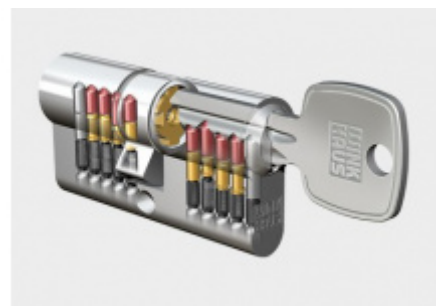

Sestava klika/klika

Kovová konstrukce pod štítkem pro vysoké zatížení

Přesah vložky 9-13 mm

Rozteč 92 mm.

Klika pevně spojená se štítky

Uvedená cena je pro provedení tloušťky dveří 67 - 72 mm

Na poptání lze dodat spojovací materiál i pro jinou tloušťku dveří

Certifikováno dle DIN 18257 ES1 - 2.bezpečnostní třída

Vaše cena bez DPH

2 675 Kč

Vaše cena s DPH

3 236,75 Kč

Zobrazit produkt

PŘÍSLUŠENSTVÍ

Úzký dveřní zámek SSF Serie 02

SSF

OD OD 1 006 Kč

více jak 10 ks

Automatický, samozamykací zámek Winkhaus autoLock AV3

Winkhaus

OD 4 970 Kč

Termín bude prověřen u
dodavatele

Cylindrická vložka Winkhaus - XR - třída 3

Winkhaus

OD OD 465 Kč

5 pracovních dní

Cylindrická vložka s otočným knoflíkem Winkhaus XR 3. třída

Winkhaus

OD OD 1 035 Kč

5 pracovních dní

PODOBNÉ PRODUKTY