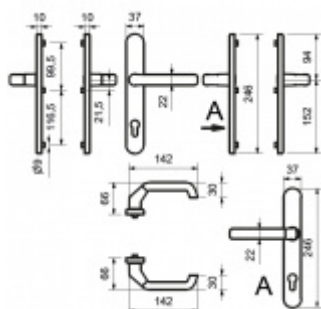

Produktový list

platný k 4. 11. 2024

luxusnikovani.cz
DELIVERED BY EFB

Štítkové kování Südmetail Berlin-LS klika/klika, bezpečnostní Hliník F9, S překrytím vložky

ID produktu: 9677

PLU: 40.33.2130

Štítkové kování pro rámové dveře

Sestava klika/klika

Kovová konstrukce pod štítkem pro vysoké zatížení

Přesah vložky 9-13 mm

Rozteč 92 mm.

Klika pevně spojená se štítky

Uvedená cena je pro provedení tloušťky dveří 67 - 72 mm

Na poptání lze dodat spojovací materiál i pro jinou tloušťku dveří

Certifikováno dle DIN 18257 ES1 - 2.bezpečnostní třída