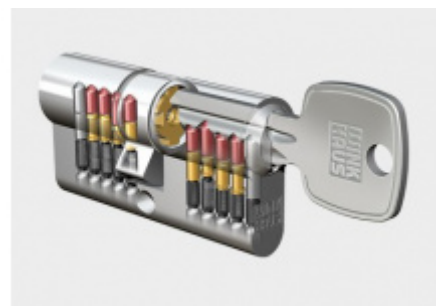

Sestava klika/klika

Kovová konstrukce pod štítkem pro vysoké zatížení

Přesah vložky 9-13 mm

Rozteč 92 mm.

Klika pevně spojená se štítky

Uvedená cena je pro provedení tloušťky dveří 67 - 72 mm

Na poptání lze dodat spojovací materiál i pro jinou tloušťku dveří

Certifikováno dle DIN 18257 ES1 - 2.bezpečnostní třída

Vaše cena bez DPH

85,45 €

Vaše cena s DPH

103,39 €

Zobrazit produkt

PŘÍSLUŠENSTVÍ

Úzký dveřní zámek SSF Serie 02

SSF

OD OD 42,81 €

více jak 10 ks

Automatický, samozamykací zámek Winkhaus autoLock AV3

Winkhaus

OD 211,49 €

Termín bude prověřen u
dodavatele

Cylindrická vložka Winkhaus - XR - třída 3

Winkhaus

OD OD 19,79 €

5 pracovních dní

Cylindrická vložka s otočným knoflíkem Winkhaus XR 3. třída

Winkhaus

OD OD 44,04 €

5 pracovních dní

PODOBNÉ PRODUKTY