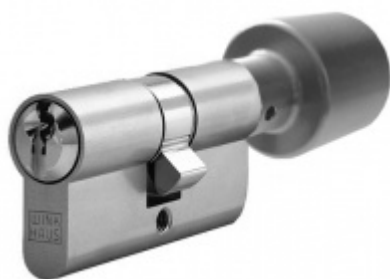

Produktový list

platný k 25. 8. 2024

luxusnikovani.cz
DELIVERED BY EFB

Štítkové kování Súdmetall Berlin-LS klika/klika, bezpečnostní Bílá RAL 9016, S překrytím vložky

ID produktu: 9675

PLU: 40.33.2110

Štítkové kování pro rámové dveře

Sestava klika/klika

Kovová konstrukce pod štítkem pro vysoké zatížení

Přesah vložky 9-13 mm

Rozteč 92 mm.

Klika pevně spojená se štítky

Uvedená cena je pro provedení tloušťky dveří 67 - 72 mm

Na poptání lze dodat spojovací materiál i pro jinou tloušťku dveří

SSF

OD OD 1 006 Kč

více jak 10 ks

Automatický, samozamykací zámek Winkhaus autoLock AV3

Winkhaus

OD 4 970 Kč

Termín bude prověřen u
dodavatele

Cylindrická vložka Winkhaus - XR - třída 3

Winkhaus

OD OD 465 Kč

5 pracovních dní

Cylindrická vložka s otočným knoflíkem Winkhaus XR 3. třída

Winkhaus

OD OD 1 035 Kč

5 pracovních dní

PODOBNÉ PRODUKTY