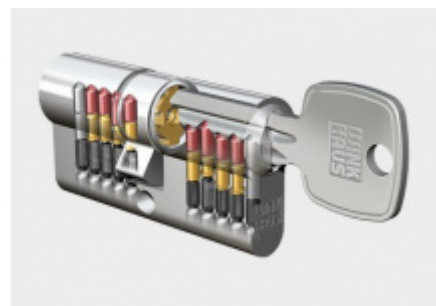

Produktový list

platný k 25. 8. 2024

luxusnikovani.cz
DELIVERED BY EFB

Štítkové kování Súdmetall Berlin-LS klika/klika, bezpečnostní Bílá RAL 9016, S překrytím vložky

ID produktu: 9675

PLU: 40.33.2110

Štítkové kování pro rámové dveře

Sestava klika/klika

Kovová konstrukce pod štítkem pro vysoké zatížení

Přesah vložky 9-13 mm

Rozteč 92 mm.

Klika pevně spojená se štítky

Uvedená cena je pro provedení tloušťky dveří 67 - 72 mm

Na poptání lze dodat spojovací materiál i pro jinou tloušťku dveří

SSF

OD OD 1 006 Kč

více jak 10 ks

Automatický, samozamykací zámek Winkhaus autoLock AV3

Winkhaus

OD 4 970 Kč

Termín bude prověřen u
dodavatele

Cylindrická vložka Winkhaus - XR - třída 3

Winkhaus

OD OD 465 Kč

5 pracovních dní

Cylindrická vložka s otočným knoflíkem Winkhaus XR 3. třída

Winkhaus

OD OD 1 035 Kč

5 pracovních dní

PODOBNÉ PRODUKTY