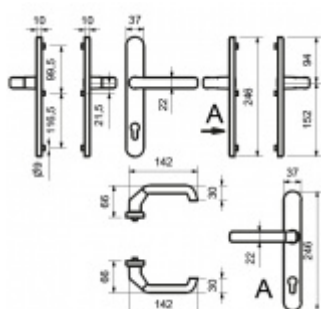

Produktový list

platný k 25. 8. 2024

luxusnikovani.cz
DELIVERED BY EFB

Štítkové kování Súdmetall Berlin-LS klika/klika, bezpečnostní Bílá RAL 9016, S překrytím vložky

ID produktu: 9675

PLU: 40.33.2110

Štítkové kování pro rámové dveře

Sestava klika/klika

Kovová konstrukce pod štítkem pro vysoké zatížení

Přesah vložky 9-13 mm

Rozteč 92 mm.

Klika pevně spojená se štítky

Uvedená cena je pro provedení tloušťky dveří 67 - 72 mm

Na poptání lze dodat spojovací materiál i pro jinou tloušťku dveří

Certifikováno dle DIN 18257 ES1 - 2.bezpečnostní třída