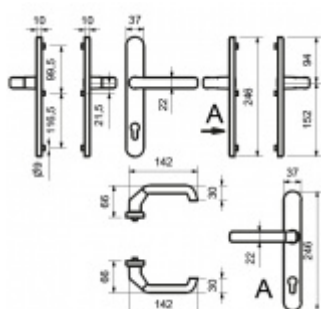

Přesah vložky 9-13 mm

Rozteč 92 mm.

Klika pevně spojená se štítky

Uvedená cena je pro provedení tloušťky dveří 67 - 72 mm

Na poptání lze dodat spojovací materiál i pro jinou tloušťku dveří

Certifikováno dle DIN 18257 ES1 - 2.bezpečnostní třída