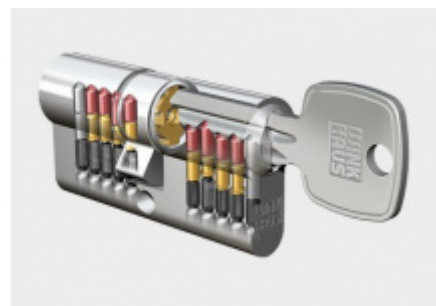

## Štítkové kování Súdmetall Berlin-LS klika/klika, bezpečnostní Bílá RAL 9016, Bez překrytí vložky

ID produktu: 9674

PLU: 40.33.2020

Štítkové kování pro rámové dveře

Sestava klika/klika

Kovová konstrukce pod štítkem pro vysoké zatížení

Přesah vložky 9-13 mm

Rozteč 92 mm.

Klika pevně spojená se štítky

Uvedená cena je pro provedení tloušťky dveří 67 - 72 mm

Na poptání lze dodat spojovací materiál i pro jinou tloušťku dveří

Certifikováno dle DIN 18257 ES1 - 2.bezpečnostní třída

## Úzký dveřní zámek SSF Serie 02

SSF

---

**OD OD 42,81 €**

více jak 10 ks

## Automatický, samozamykací zámek Winkhaus autoLock AV3

Winkhaus

---

**OD 211,49 €**

Termín bude prověřen u  
dodavatele