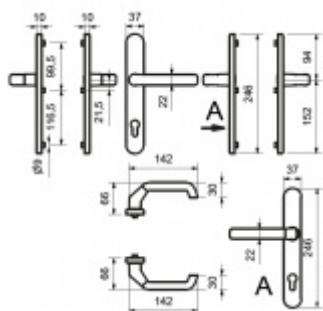

Přesah vložky 9-13 mm

Rozteč 92 mm.

Klika pevně spojená se štítky

Uvedená cena je pro provedení tloušťky dveří 67 - 72 mm

Na poptání lze dodat spojovací materiál i pro jinou tloušťku dveří

Certifikováno dle DIN 18257 ES1 - 2.bezpečnostní třída