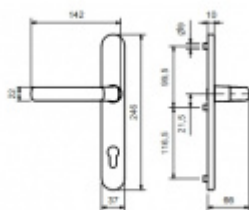

Produktový list

platný k 26. 8. 2024

luxusnikovani.cz
DELIVERED BY EFB

Štítkové kování Südmetall Berlin-LS klika jednostranná Hnědá

ID produktu: 9671

PLU: 40.33.1800

Štítkové kování pro rámové dveře

Klika jednostranná

Bez čtyřhranu

Rozteč zámku 92 mm

Kovová konstrukce pod štítkem pro vysoké zatížení

Klika pevně spojená se štítky