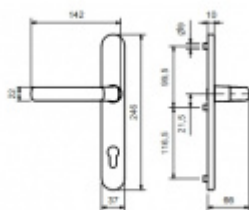

Produktový list

platný k 23. 7. 2024

luxusnikovani.cz
DELIVERED BY EFB

Štítkové kování Südmetall Berlin-LS klika jednostranná Nerez kartáčovaná

ID produktu: 9670

PLU: 40.33.1840

Štítkové kování pro rámové dveře

Klika jednostranná

Bez čtyřhranu

Rozteč zámku 92 mm

Kovová konstrukce pod štítkem pro vysoké zatížení

Klika pevně spojená se štítky