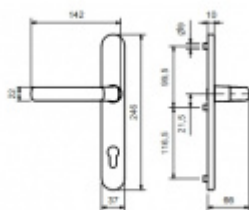

Klika jednostranná

Bez čtyřhranu

Rozteč zámku 92 mm

Kovová konstrukce pod štítkem pro vysoké zatížení

Klika pevně spojená se štítky

Vaše cena bez DPH

39,91 €

Vaše cena s DPH