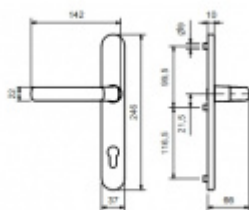

Klika jednostranná

Bez čtyřhranu

Rozteč zámku 92 mm

Kovová konstrukce pod štítkem pro vysoké zatížení

Klika pevně spojená se štítky

Vaše cena bez DPH

Vaše cena s DPH

938 Kč