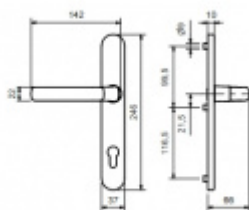

Bez čtyřhranu

Rozteč zámku 92 mm

Kovová konstrukce pod štítkem pro vysoké zatížení

Klika pevně spojená se štítky

Vaše cena bez DPH

33,83 €

Vaše cena s DPH

40,93 €