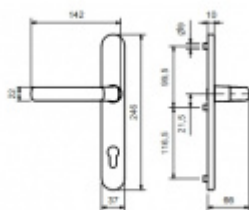

Bez čtyřhranu

Rozteč zámku 92 mm

Kovová konstrukce pod štítkem pro vysoké zatížení

Klika pevně spojená se štítky

Vaše cena bez DPH

Vaše cena s DPH

795 Kč

961,95 Kč