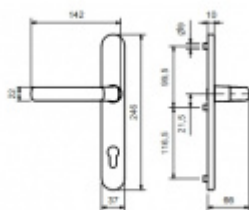

Bez čtyřhranu

Rozteč zámku 92 mm

Kovová konstrukce pod štítkem pro vysoké zatížení

Klika pevně spojená se štítky

Vaše cena bez DPH

136,6 €

Vaše cena s DPH

165,28 €