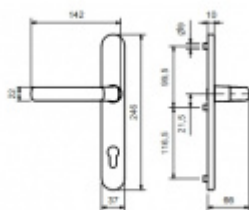

Bez čtyřhranu

Rozteč zámku 92 mm

Kovová konstrukce pod štítkem pro vysoké zatížení

Klika pevně spojená se štítky

Vaše cena bez DPH

3 210 Kč

Vaše cena s DPH

3 884,1 Kč