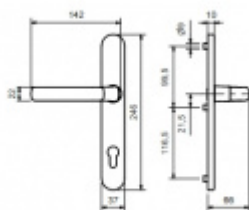

Bez čtyřhranu

Rozteč zámku 92 mm

Kovová konstrukce pod štítkem pro vysoké zatížení

Klika pevně spojená se štítky

Vaše cena bez DPH

Vaše cena s DPH

713 Kč

862,73 Kč