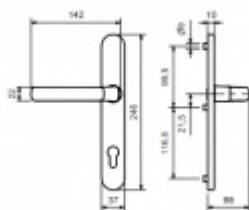

## Štítkové kování Südmetall Berlin-LS klika jednostranná

Štítkové kování pro rámové dveře

Klika jednostranná

Bez čtyřhranu

Rozteč zámku 92 mm

Kovová konstrukce pod štítkem pro vysoké zatížení

Klika pevně spojená se štítky