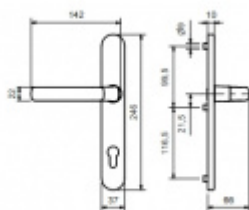

Kovová konstrukce pod štítkem pro vysoké zatížení

Klika pevně spojená se štítky

Eloxovaný hliník

[Štítkové kování Südmetall Berlin-LS klika jednostranná Eloxovaný hliník](#)

DETAIL

5 pracovních dní **938 Kč bez DPH**
1 134,98 Kč s DPH